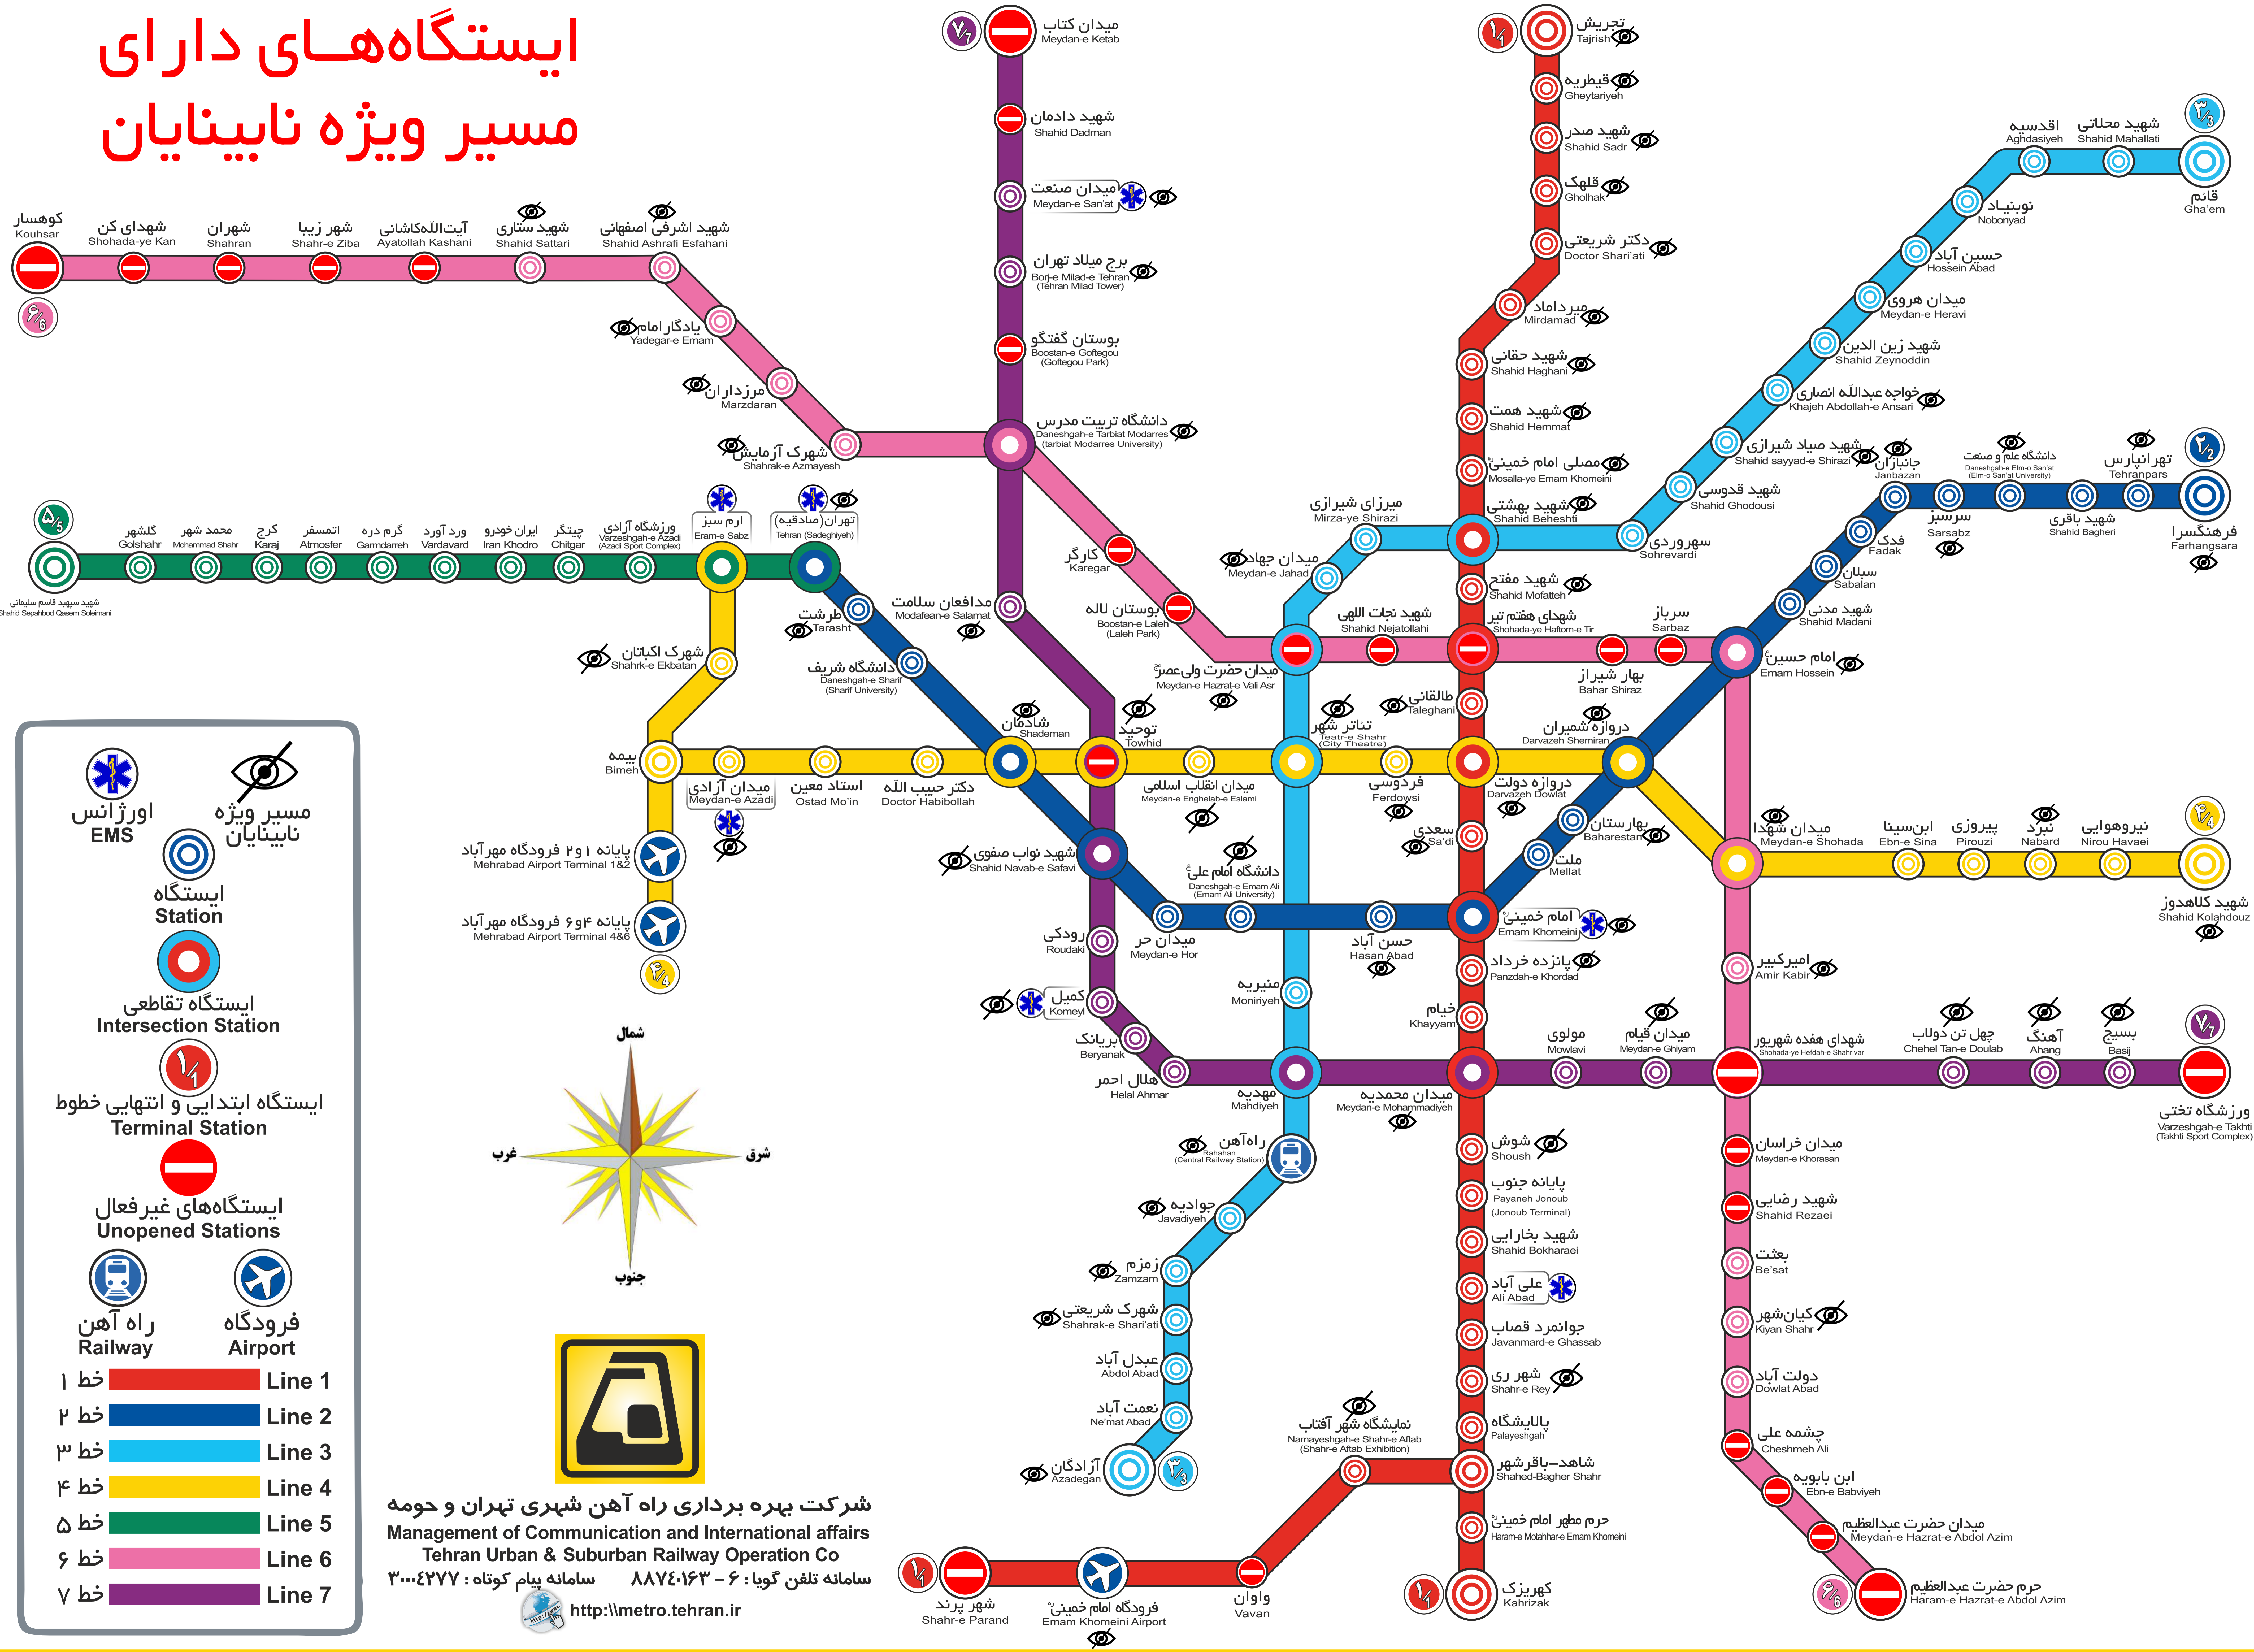

ایستگاه‌های دارای مسیر ویژه نابینان

اورژانس
EMS

مسیر ویژه
نابینان

ایستگاه
Station

ایستگاه تقاطعی
Intersection Station

ایستگاه ابتدایی و انتهایی خطوط
Terminal Station

ایستگاه‌های غیر فعال
Unopened Stations

راه آهن
Railway

فرودگاه
Airport

خط ۱ Line 1

خط ۲ Line 2

خط ۳ Line 3

خط ۴ Line 4

خط ۵ Line 5

خط ۶ Line 6

خط ۷ Line 7